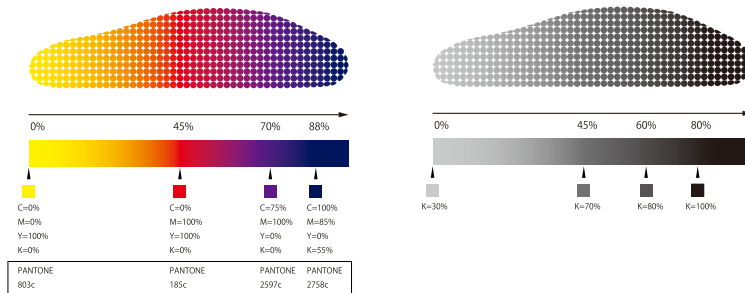

■ ロゴ使用規定

アイソレーション

グラデーション

最小サイズ

27.5mm

ロゴ使用禁止例

上下左右の比率変更の禁止

可読性を低下させる表示の禁止