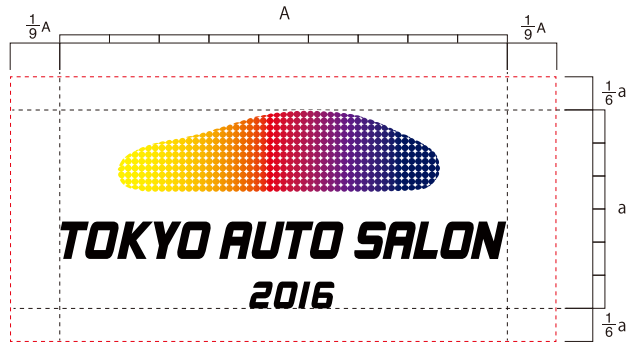

■ ロゴ使用規定

アイソレーション

グラデーション

最小サイズ

27.5mm

ロゴ使用禁止例

上下左右の比率変更の禁止

可読性を低下させる表示の禁止