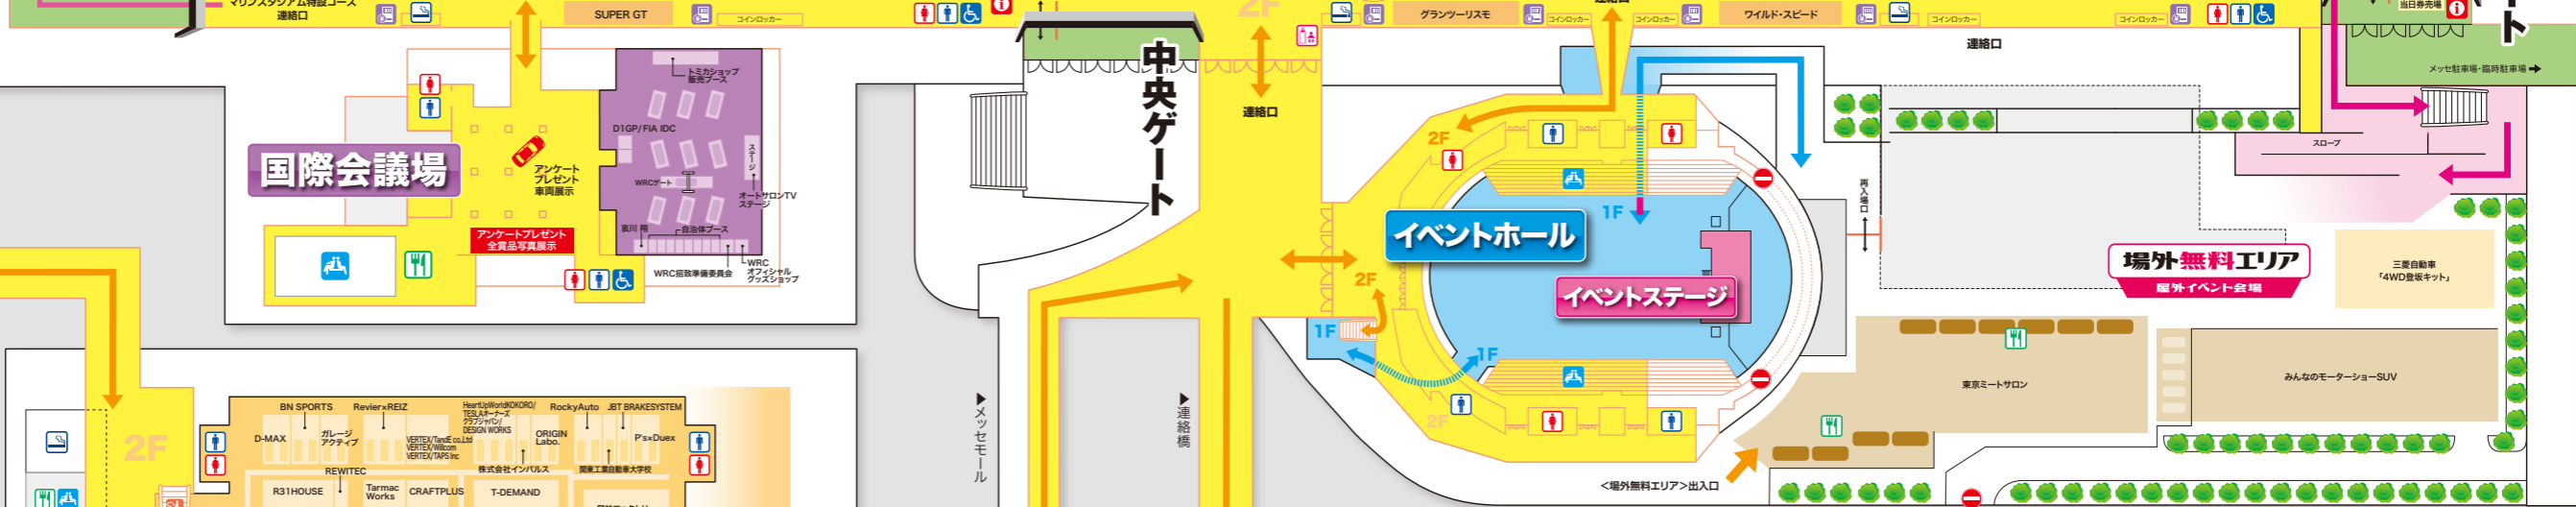

前回の会場概要

東京オートサロン2019

小間配置実績

場外無料エリア
マリンスタジアム特設コース

東 中 西

国際会議場

イベントホール

屋外イベント会場

東ゲート

西ゲート

国際会議場

イベントホール

イベントステージ

場外無料エリア
屋外イベント会場

ホール9

北

ホール10

北

ホール11

北

北

メインゲート

施設俯瞰図

東

中

西

国際会議場

中央ゲート

イベントホール

西ゲート

メインゲート

ホール9