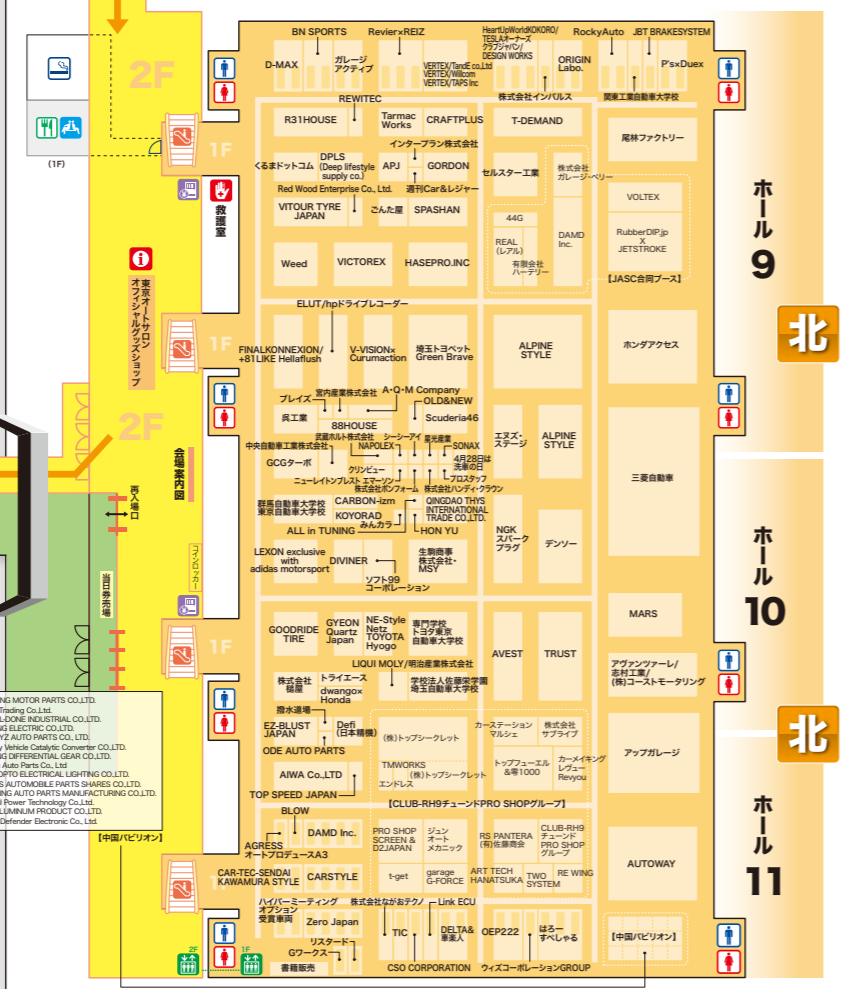

前回の会場概要

東京オートサロン2019

小間配置実績

場外無料エリア
マリンスタジアム特設コース

東 中 西

国際会議場

イベントホール

屋外イベント会場

東ゲート

西ゲート

国際会議場

イベントホール

イベントステージ

場外無料エリア
屋外イベント会場

ホール9

北

ホール10

北

ホール11

北

北

メインゲート

施設俯瞰図

東

北

ホール10

ホール11

会場全体図