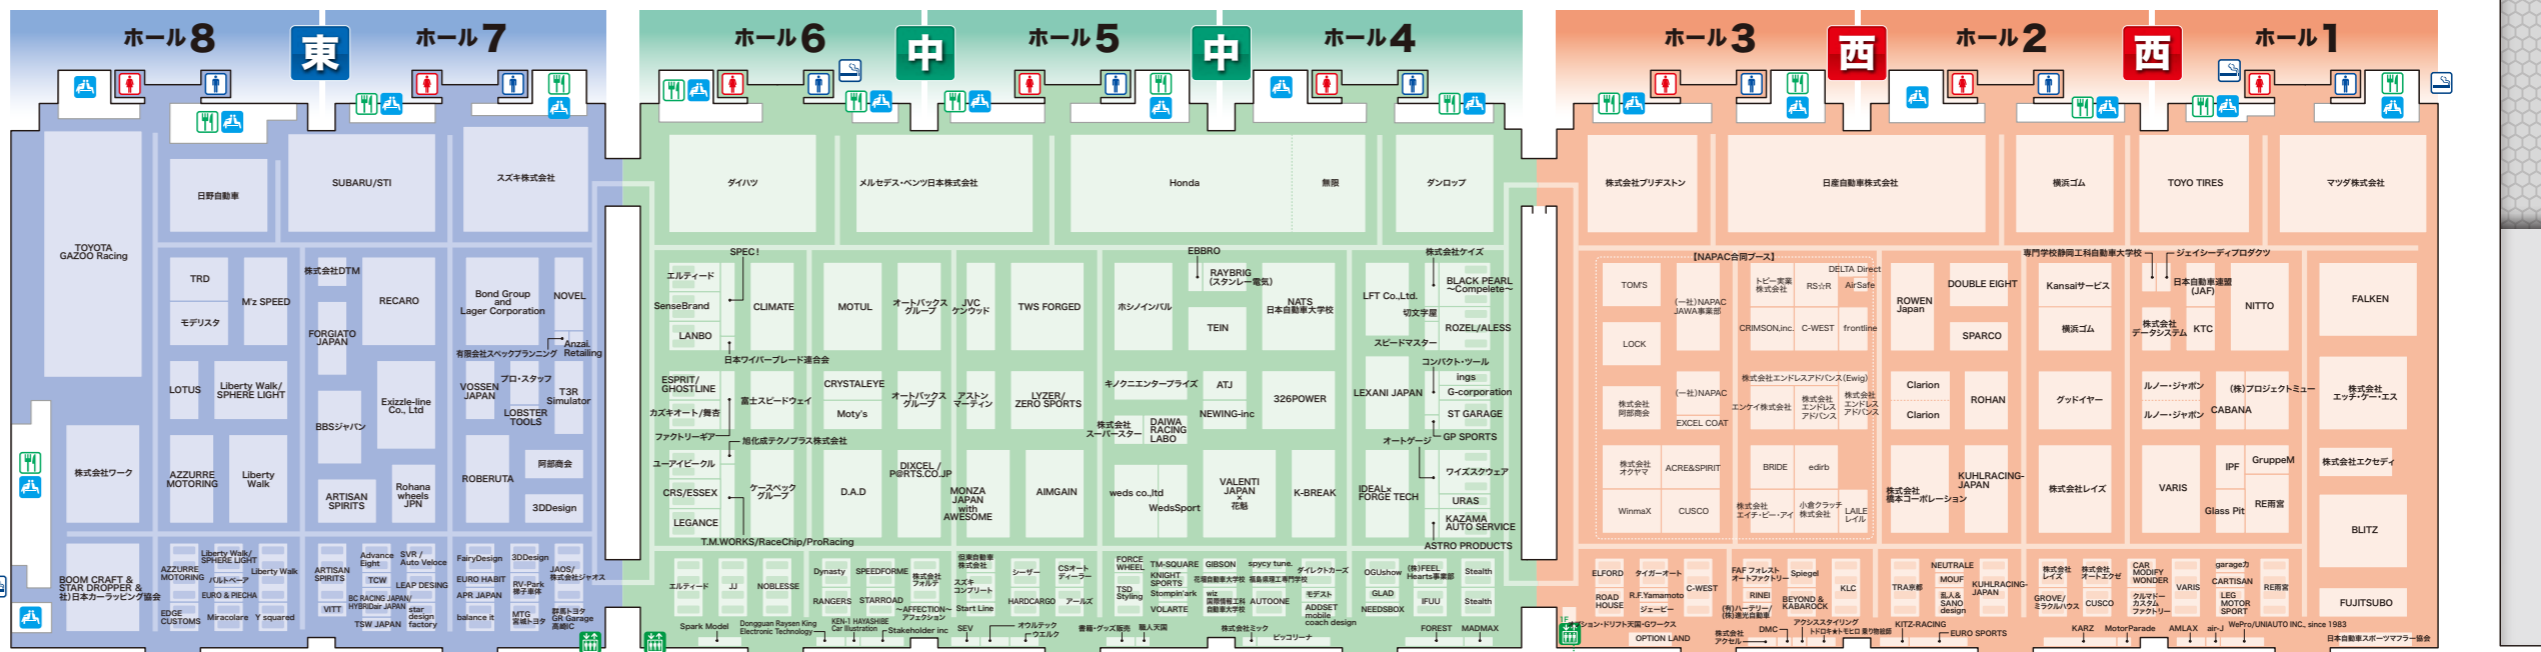

前回の会場概要

東京オートサロン2019

小間配置実績

場外無料エリア
マリンスタジアム特設コース

東 中 西

国際会議場

イベントホール

屋外イベント会場

東ゲート

西ゲート

国際会議場

イベントホール

イベントステージ

場外無料エリア
屋外イベント会場

ホール9

北

ホール10

北

ホール11

北

北

メインゲート

施設俯瞰図

東

中

西

国際会議場

中央ゲート

イベントホール

西ゲート

メインゲート

ホール9