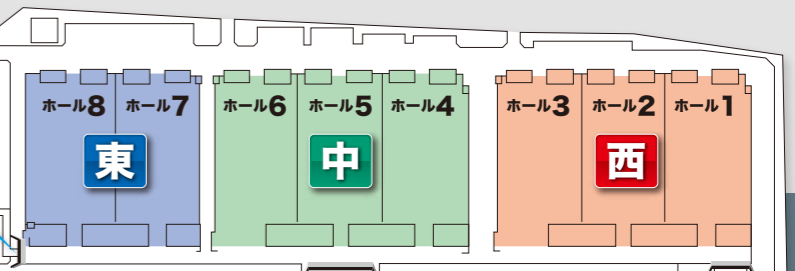

東ゲート

西ゲート

国際会議場

イベントホール

イベントステージ

場外無料エリア
屋外イベント会場

ホール9

北

ホール10

北

ホール11

北

北

メインゲート

施設俯瞰図

東

中

西

国際会議場

中央ゲート

イベントホール

西ゲート

メインゲート

ホール9

北

ホール10

ホール11

会場全体図